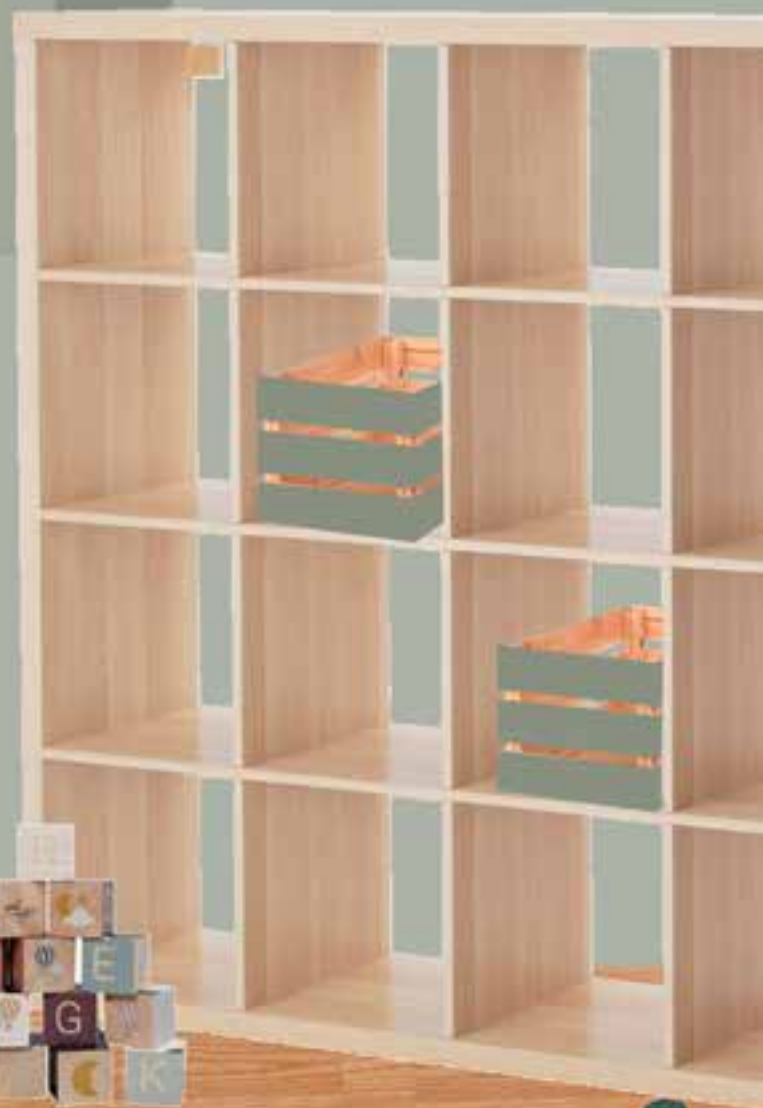

Willbergjordet familiebarnehage

by

Dirty Monkeys Design

Visualiseringer

Tekstil

1: Ullkaktus lys grønn, 50x50, IKEA 2 : Mirija pledd 130x170 grønn, Princess 3: Gullingen putetrekk 40x65, mørk olivengrønn IKEA 4: Gullingen putetrekk 40x65, mørk blå IKEA 5: Olle gardin 140x160, lysblå, Princess

Møbler

1.

2.

4.

5.

3.

6.

1: Kallax vitbeiset hylle, IKEA 2: Walter sittepuff, grå, Rusta 3: Eket mørkgrå, Ikea 4: Eket mørkgrå, IKEA 5: Billy bokhylle, vitbeiset eikefiner, IKEA 6: Knagglig kasse, IKEA

Belysning og bilder

1.

2:

3.

5.

6.

9.

7.